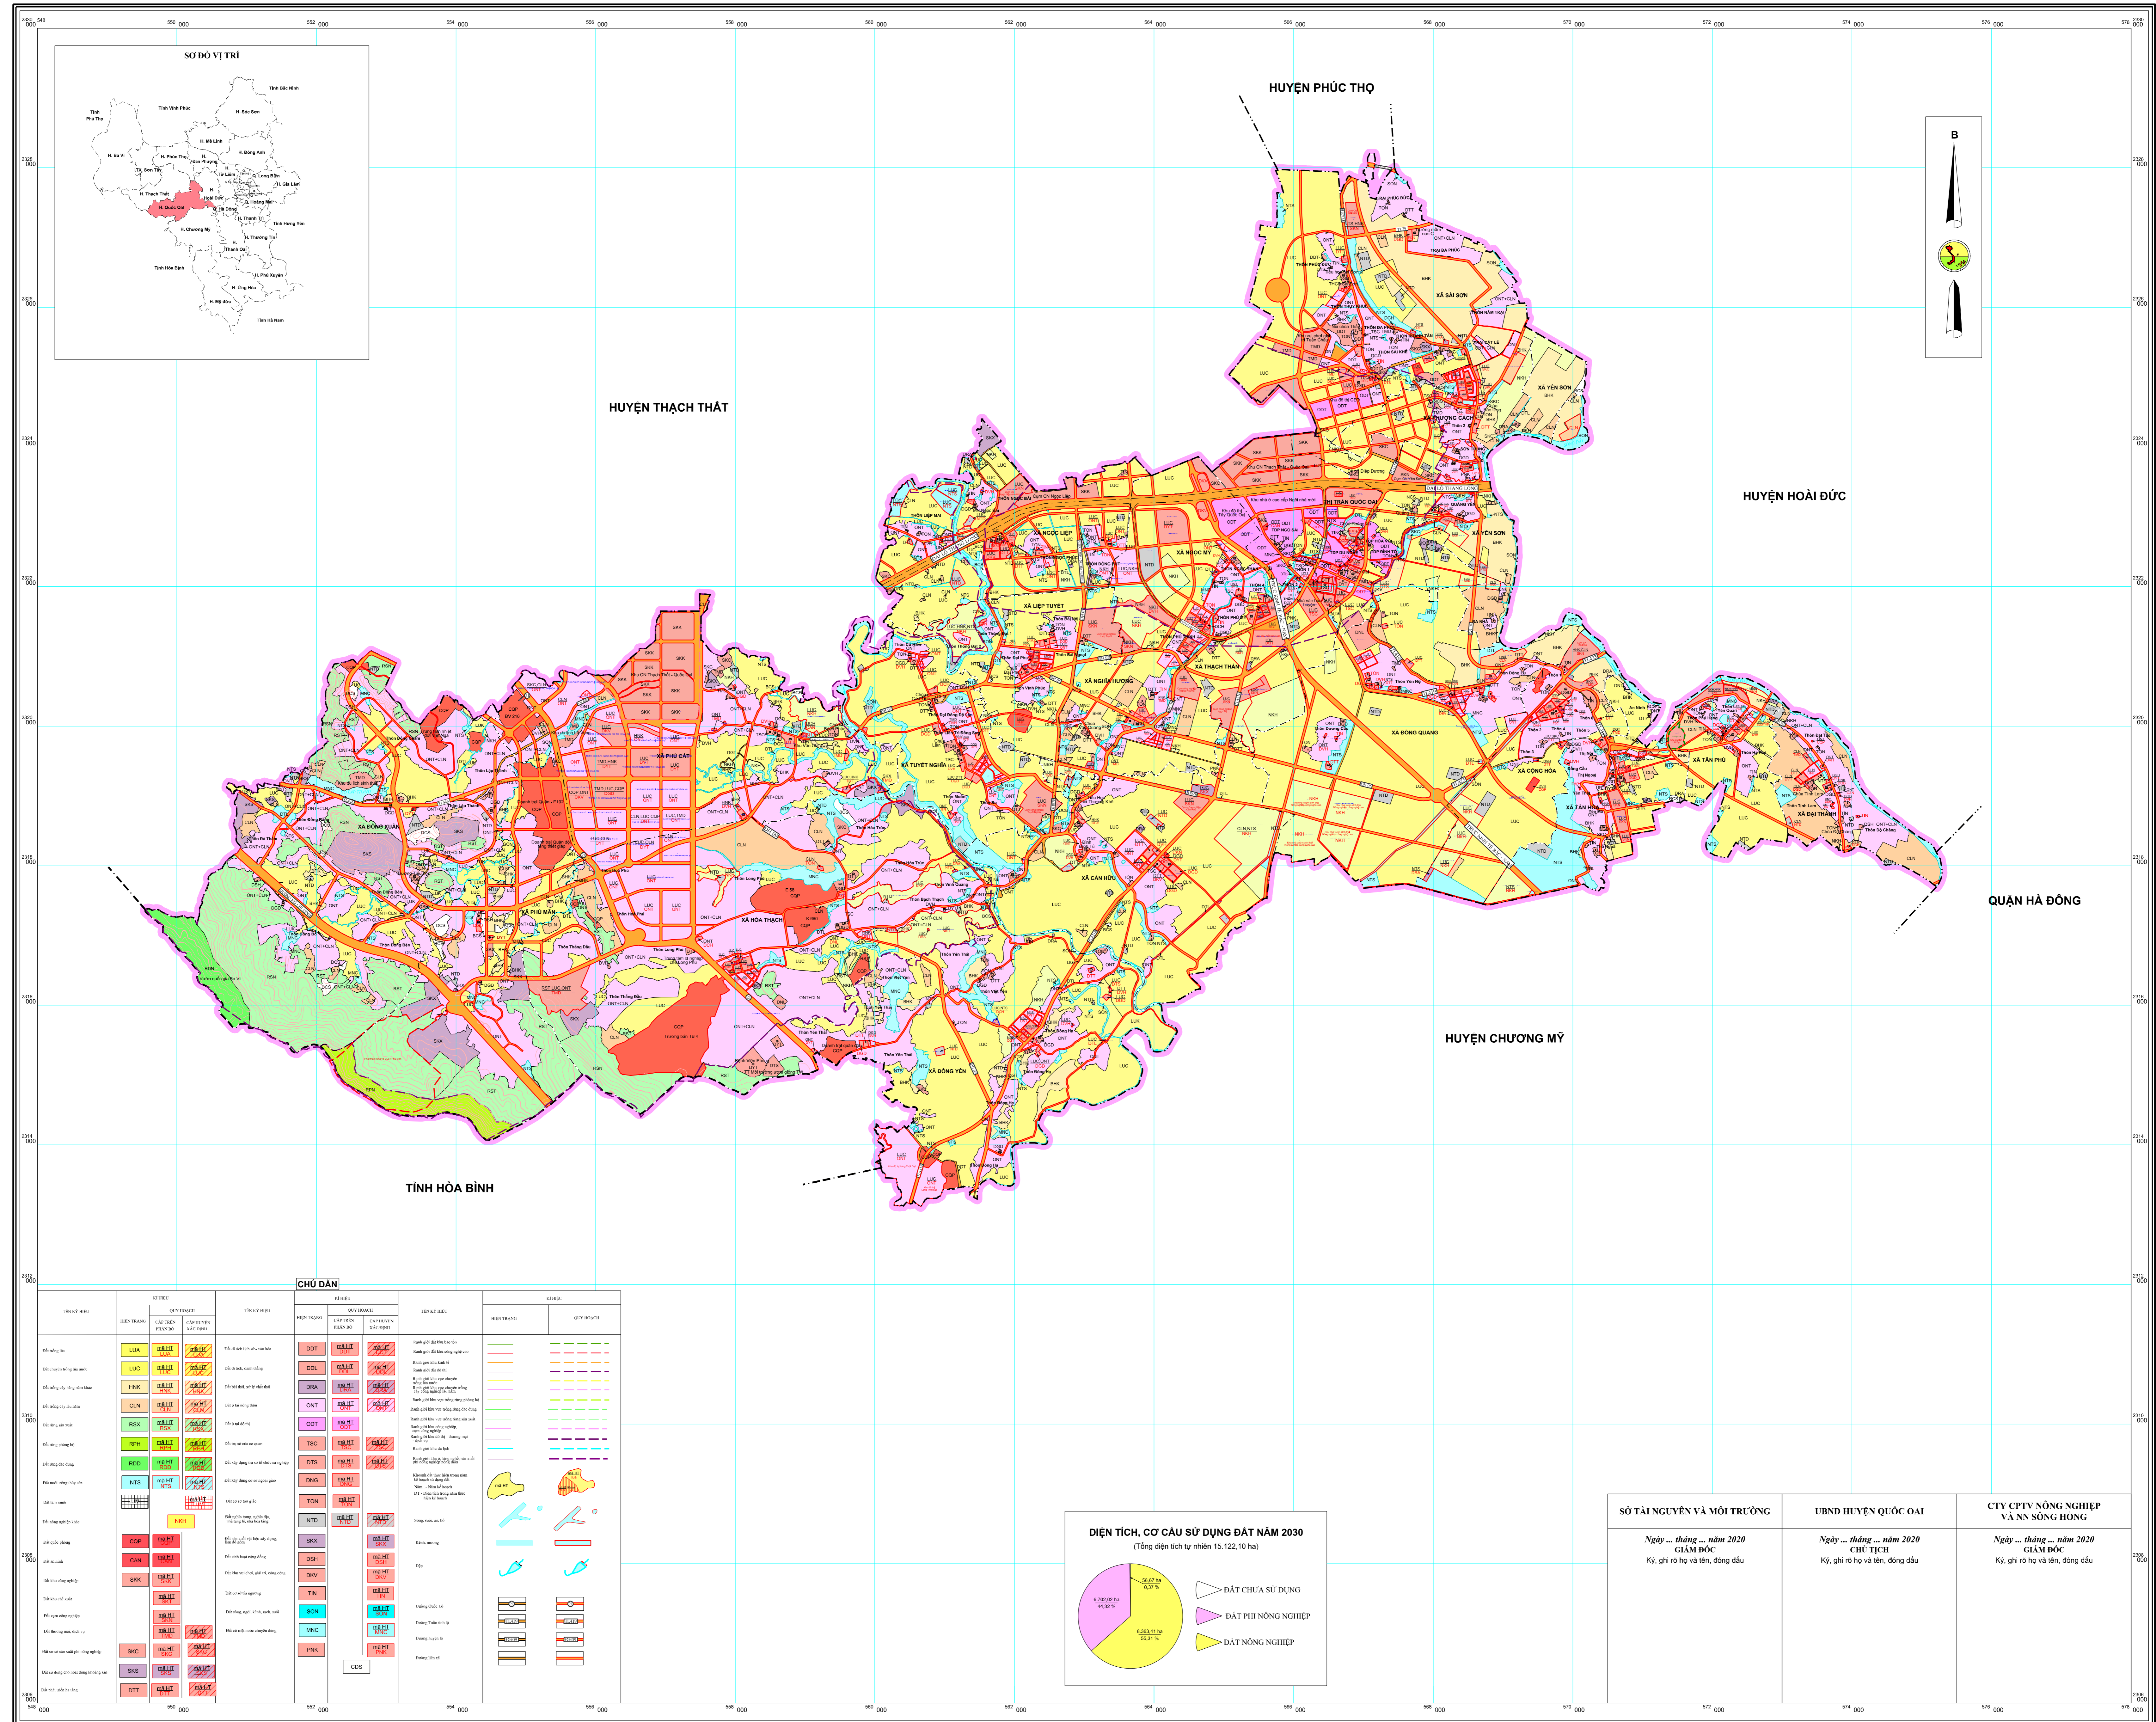

BẢN ĐỒ QUY HOẠCH SỬ DỤNG ĐẤT THỜI KỲ 2021-2030

HUYỆN QUỐC OAI - THÀNH PHỐ HÀ NỘI

CHỦ DẪN			MÀNG ĐẤT		MÀNG ĐƯỜNG		MÀNG KÊNH	
	Đất ở	Đất ở tại đô thị		Đất ở tại đô thị		Đường		Kênh
	Đất nông nghiệp	Đất nông nghiệp		Đường		Kênh		Kênh
	Đất rừng	Đất rừng		Đường		Kênh		Kênh
	Đất công nghiệp	Đất công nghiệp		Đường		Kênh		Kênh
	Đất dịch vụ	Đất dịch vụ		Đường		Kênh		Kênh
	Đất chuyên dụng	Đất chuyên dụng		Đường		Kênh		Kênh

SỐ TÀI NGUYÊN VÀ MÔI TRƯỜNG	UBND HUYỆN QUỐC OAI	CTY CPTY NÔNG NGHIỆP VÀ NN SỐNG HỒNG
Ngày... tháng... năm 2020 GIÁM ĐỐC Kỳ, ghi rõ họ và tên, đóng dấu	Ngày... tháng... năm 2020 CHỦ TỊCH Kỳ, ghi rõ họ và tên, đóng dấu	Ngày... tháng... năm 2020 GIÁM ĐỐC Kỳ, ghi rõ họ và tên, đóng dấu

TỶ LỆ 1 : 25 000

ĐƠN VỊ XÂY DỰNG
Công ty CP Tư vấn Phát triển Nông nghiệp và Nông thôn Sông Hồng