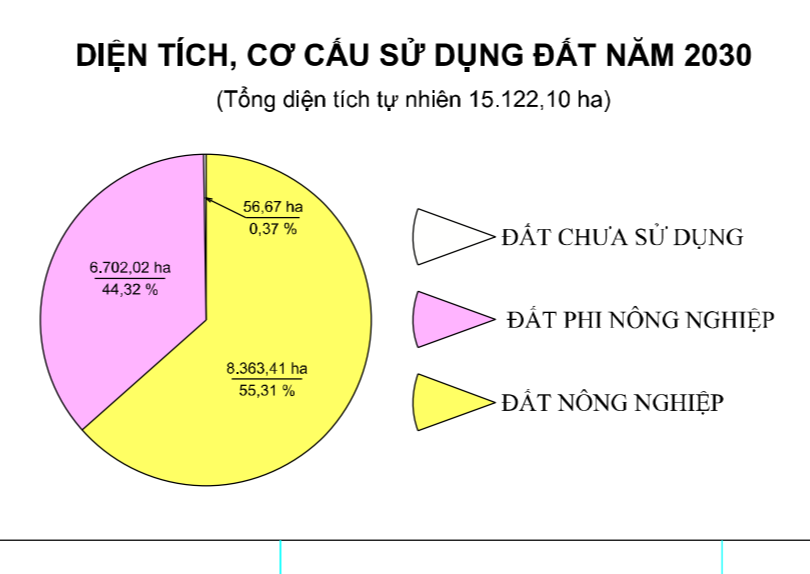

SỐ TÀI NGUYÊN VÀ MÔI TRƯỜNG	UBND HUYỆN QUỐC OAI	CTY CPTY NÔNG NGHIỆP VÀ NN SỐNG HỒNG
Ngày... tháng... năm 2020 GIÁM ĐỐC Kỳ, ghi rõ họ và tên, đóng dấu	Ngày... tháng... năm 2020 CHỦ TỊCH Kỳ, ghi rõ họ và tên, đóng dấu	Ngày... tháng... năm 2020 GIÁM ĐỐC Kỳ, ghi rõ họ và tên, đóng dấu

TỶ LỆ 1 : 25 000

ĐƠN VỊ XÂY DỰNG
Công ty CP Tư vấn Phát triển Nông nghiệp và Nông thôn Sông Hồng